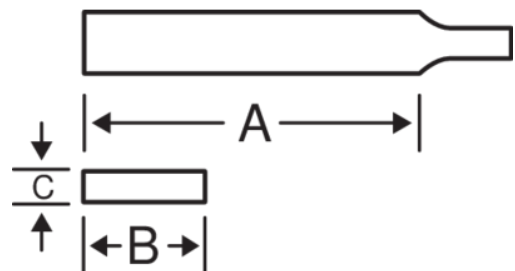

1-100...-2

Handblokvijlen ERGO™, met hecht, basterd, half-zoet, zoet gekapt

PRODUCTGEGEVENS

- De handgreep van de vijl is ontwikkeld in overeenstemming met het wetenschappelijke ERGO™-proces voor maximaal comfort met minimale inspanningen
- Comfortabele tweecomponentengreep levert uitstekende grip
- Geschikt voor hooggelegeerde staalsoorten en het scherpen van zware gereedschappen
- Ontbraamt en vijlt vlakken, scherpe hoeken en kanten
- Vorm: Alle kanten evenwijdig lopend
- Kap types: 2 = half-zoet, 3 = zoet
- Boven- en onderkant dubbel gekapt, één zijkant ongekapt, andere zijkant enkel gekapt
- Hoge verspaningscapaciteit
- Stuksverpakking, op kaart

Follow the Fish!

PRODUCTKENMERKEN

Product	A	B	C			
1-100-04-1-2	100 mm	12 mm	3 mm	15	1	67 g
1-100-04-2-2	100 mm	12 mm	3 mm	21	2	67 g
1-100-06-1-2	150 mm	16 mm	4 mm	12	1	110 g
1-100-06-2-2	150 mm	16 mm	4 mm	17	2	110 g
1-100-06-3-2	150 mm	16 mm	4 mm	24	3	110 g
1-100-08-1-2	200 mm	20 mm	5 mm	10	1	200 g
1-100-08-2-2	200 mm	20 mm	5 mm	15	2	200 g
1-100-08-3-2	200 mm	20 mm	5 mm	21	3	200 g
1-100-10-1-2	250 mm	25 mm	5.5 mm	9	1	310 g
1-100-10-2-2	250 mm	25 mm	5.5 mm	12	2	310 g
1-100-10-3-2	250 mm	25 mm	5.5 mm	17	3	310 g
1-100-12-1-2	300 mm	30 mm	6 mm	7	1	431 g
1-100-12-2-2	300 mm	30 mm	6 mm	10	2	431 g
1-100-12-3-2	300 mm	30 mm	6 mm	15	3	431 g